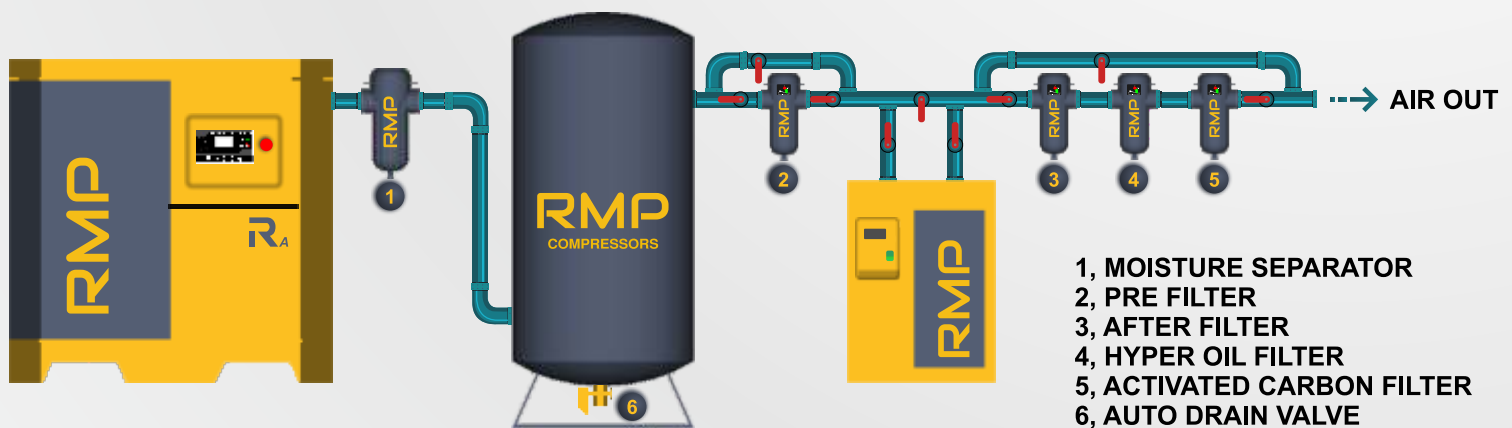

## COMPRESSORS

**RA SCREW COMPRESSORS**

COMPRESSOR MODEL	MOTOR POWER		MAX. WORKING PRESSURE			CAPACITY FAD*			WEIGHT
	KW	HP	BAR	PSIG	Mpa	CFM	LPM	M3/H	KG
RA 07	7.5	10	08 / 10 / 13	114 / 142 / 185	0.8 / 1.0 / 1.3	42 / 32 / 28	1189 / 906 / 792	71 / 54 / 48	215
RA 11	11	15	08 / 10 / 13	114 / 142 / 185	0.8 / 1.0 / 1.3	60 / 47 / 39	1698 / 1330 / 1104	102 / 80 / 66	310
RA 15	15	20	08 / 10 / 13	114 / 142 / 185	0.8 / 1.0 / 1.3	81 / 64 / 56	2292 / 1811 / 1585	138 / 109 / 95	320
RA 18	18.5	25	08 / 10 / 13	114 / 142 / 185	0.8 / 1.0 / 1.3	114 / 100 / 82	3226 / 2830 / 2321	194 / 170 / 139	465
RA 22	22	30	08 / 10 / 13	114 / 142 / 185	0.8 / 1.0 / 1.3	134 / 106 / 92	3792 / 3000 / 2604	228 / 180 / 156	465
RA 30	30	40	08 / 10 / 13	114 / 142 / 185	0.8 / 1.0 / 1.3	183 / 172 / 143	5179 / 4868 / 4047	311 / 292 / 243	630
RA 37	37	50	08 / 10 / 13	114 / 142 / 185	0.8 / 1.0 / 1.3	226 / 198 / 177	6396 / 5603 / 5009	384 / 336 / 301	630
RA 45	45	60	08 / 10 / 13	114 / 142 / 185	0.8 / 1.0 / 1.3	300 / 265 / 214	8490 / 7500 / 6056	509 / 450 / 363	825
RA 55	55	75	08 / 10 / 13	114 / 142 / 185	0.8 / 1.0 / 1.3	371 / 300 / 268	10499 / 8490 / 7584	630 / 509 / 455	1130
RA 75	75	100	08 / 10 / 13	114 / 142 / 185	0.8 / 1.0 / 1.3	466 / 385 / 346	13188 / 10896 / 9792	791 / 654 / 588	1130